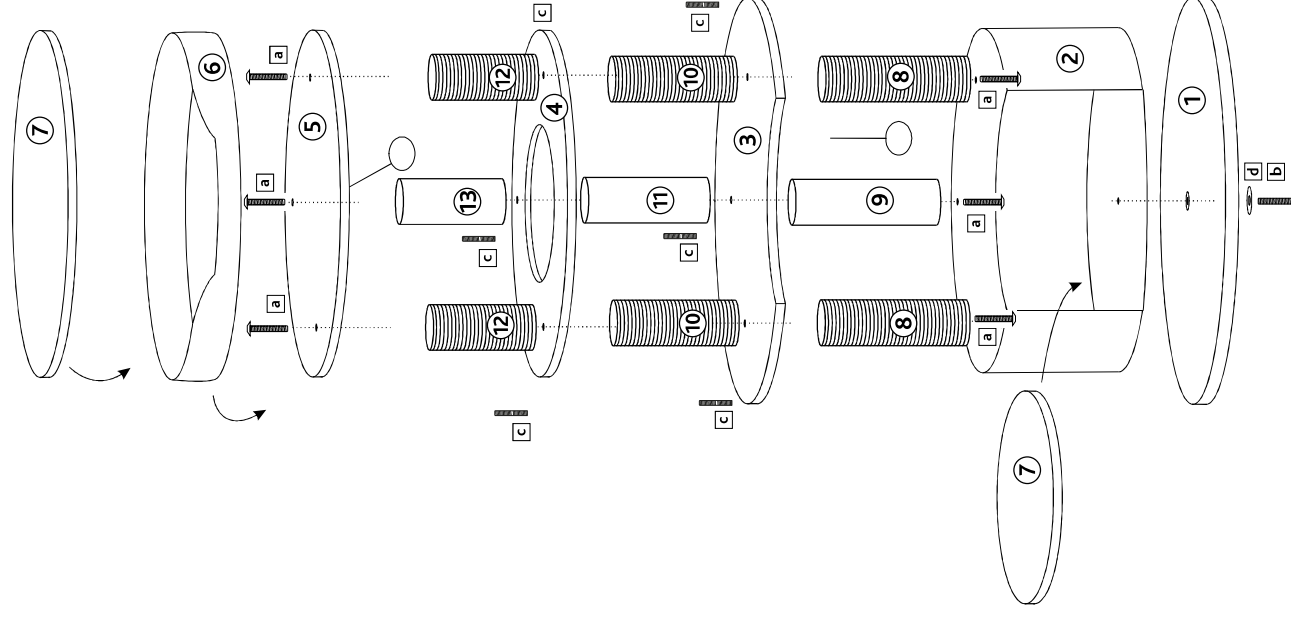

Art.-Nr. / Item No.	Kratzbaum / Scratching Post	Farbe / Colour	Höhe / Height
44439	Lavinia	cappuccino - creme / cappuccino - cream	138 cm

Pos. Nr. / Pos. No.	Bezeichnung / Description	Abmessung in mm / Measurement in mm	Anzahl / Quantity	Art.-Nr. / Item no.
Pos. 1	Bodenplatte / Bottom plate	ø 580 x 40	1	44439-10
Pos. 2	Höhle / Cave	ø 480 x 340	1	44439-40
Pos. 3	Liegeplatte mit Ball, groß / Lying plate with ball, large	ø 580 x 20	1	44439-11
Pos. 4	Liegeplatte mit Loch / Lying plate with hole	ø 480 x 15	1	44439-12
Pos. 5	Liegeplatte mit Ball, oben / Lying plate with ball, top	ø 480 x 20	1	44439-13
Pos. 6	Bettchen / Bed	ø 480 x 150	1	44439-41
Pos. 7	Kissen / Cushion	ø 480	2	44439-42
Pos. 8	Stamm, Jute / Post, jute	ø 90 x 300	2	44439-34
Pos. 9	Stamm, Plüsch / Post, plush	ø 90 x 300	1	44439-35
Pos. 10	Stamm, Jute / Post, jute	ø 90 x 260	2	44439-32
Pos. 11	Stamm, Plüsch / Post, plush	ø 90 x 260	1	44439-33
Pos. 12	Stamm, Jute / Post, jute	ø 90 x 240	2	44439-30
Pos. 13	Stamm, Plüsch / Post, plush	ø 90 x 240	1	44439-31
Pos. a	Flachkopf-Schraube / Flathead screw	M8 x 50	6	
Pos. b	Flachkopf-Schraube / Flathead screw	M8 x 45	1	
Pos. c	Gewindeschraube / Thread screw	M8 x 80	6	44439-60
Pos. d	Unterlegscheibe / Washer		1	
Pos. e	Inbus / Allen key		1	

(DE) Hinweis

Dieser Artikel sollte von einer erwachsenen Person aufgebaut werden.
Bitte überprüfen Sie die Schrauben regelmäßig und ziehen Sie sie wenn nötig nach.
Sie finden eine französische und italienische Anleitung unter der jeweiligen Artikel-Nummer auf www.trixie.de.

(EN) Advice

This product should be assembled by an adult.
Please check the screws regularly and retighten them if necessary.
Please find instructions in French and Italian under the corresponding item number at www.trixie.de/en.